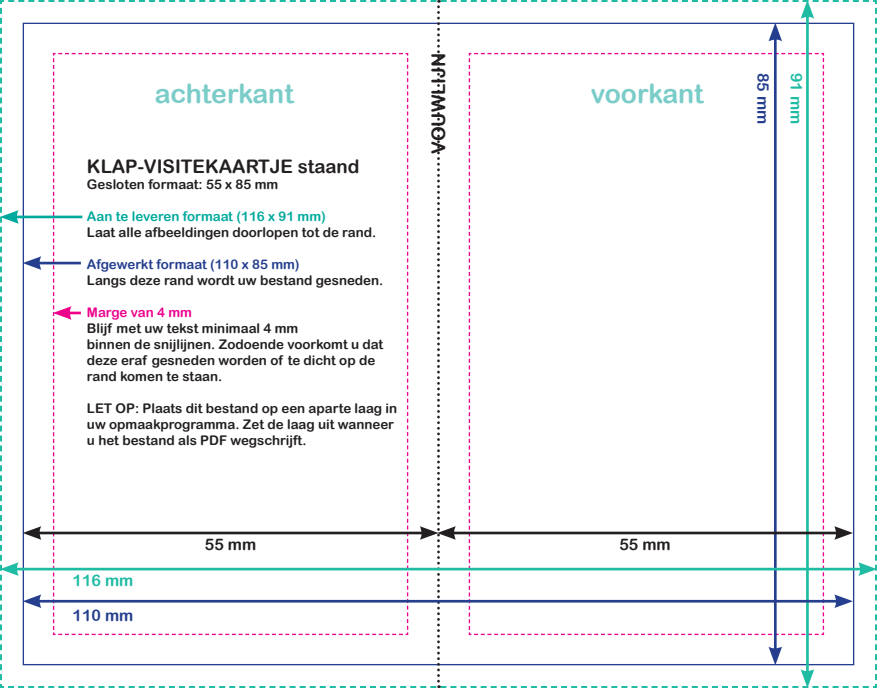

voorkant

85 mm

91 mm

VOUWLIJN

55 mm

55 mm

116 mm

110 mm

## binnen links

### KLAP-VISITEKAARTJE staand

Gesloten formaat: 55 x 85 mm

**Aan te leveren formaat (116 x 91 mm)**

Laat alle afbeeldingen doorlopen tot de rand.

**Afgewerkt formaat (110 x 85 mm)**

Langs deze rand wordt uw bestand gesneden.

## binnen rechts

85 mm

91 mm

55 mm

55 mm

116 mm

110 mm

OPMONTING